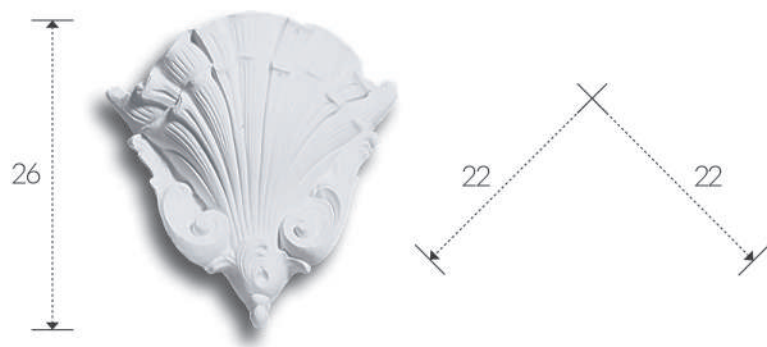

APPLIQUE IN GESSO
PLASTER LIGHT-HOLDER

ART. A169a

corpo: Gesso Alfa
frame: Plaster Alfa

alimentazione: E27 tensione di rete
power supply fitting: E27 power voltage

installazione: a parete / ad angolo
installation: plaster wall / for corner

grado di protezione: IP 20
degree of protection: IP 20

B 22 x 22 / H 26

ART. A169

corpo: Gesso Alfa
frame: Plaster Alfa

alimentazione: E27 tensione di rete
power supply fitting: E27 power voltage

installazione: a parete
installation: plaster wall

grado di protezione: IP 20
degree of protection: IP 20

B 28 / H 26 / P 13

ART. A273

corpo: Gesso Alfa
frame: Plaster Alfa

alimentazione: E27 tensione di rete
power supply fitting: E27 power voltage

installazione: a parete
installation: plaster wall

grado di protezione: IP 20
degree of protection: IP 20

B 45 / H 12,5 / P 17,5

ART. A336

corpo: Gesso Alfa
frame: Plaster Alfa

alimentazione: E27 tensione di rete
power supply fitting: E27 power voltage

installazione: a parete
installation: plaster wall

grado di protezione: IP 20
degree of protection: IP 20

B 74,5 / H 10 / P 20,5