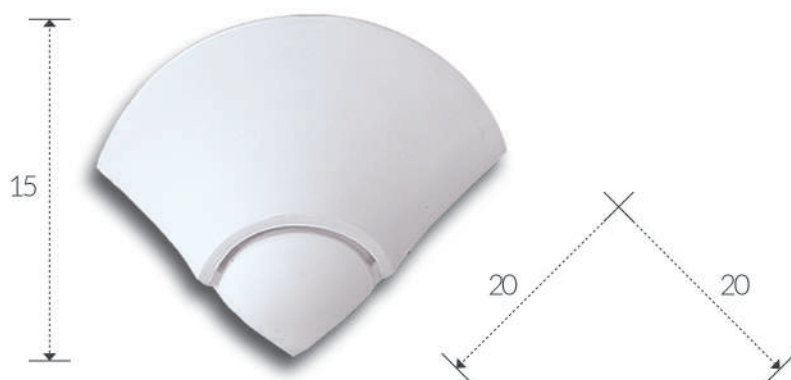

APPLIQUE IN GESSO PLASTER LIGHT-HOLDER

ART. A1100

corpo: Gesso Alfa
frame: Plaster Alfa

alimentazione: E27 tensione di rete
power supply fitting: E27 power voltage

installazione: a parete
installation: plaster wall

grado di protezione: IP 20
degree of protection: IP 20

B 56 / H 13 / P 23

ART. A1101

corpo: Gesso Alfa
frame: Plaster Alfa

alimentazione: E27 tensione di rete
power supply fitting: E27 power voltage

installazione: a parete / ad angolo
installation: plaster wall / for corner

grado di protezione: IP 20
degree of protection: IP 20

B 20 x 20 / H 15

ART. A301

corpo: Gesso Alfa
frame: Plaster Alfa

alimentazione: E27 tensione di rete
power supply fitting: E27 power voltage

installazione: a parete
installation: plaster wall

grado di protezione: IP 20
degree of protection: IP 20

B 34 / H 19,5 / P 19

ART. A345

corpo: Gesso Alfa
frame: Plaster Alfa

alimentazione: E27 tensione di rete
power supply fitting: E27 power voltage

installazione: a parete
installation: plaster wall

grado di protezione: IP 20
degree of protection: IP 20

B 30 / H 11,5 / P 15