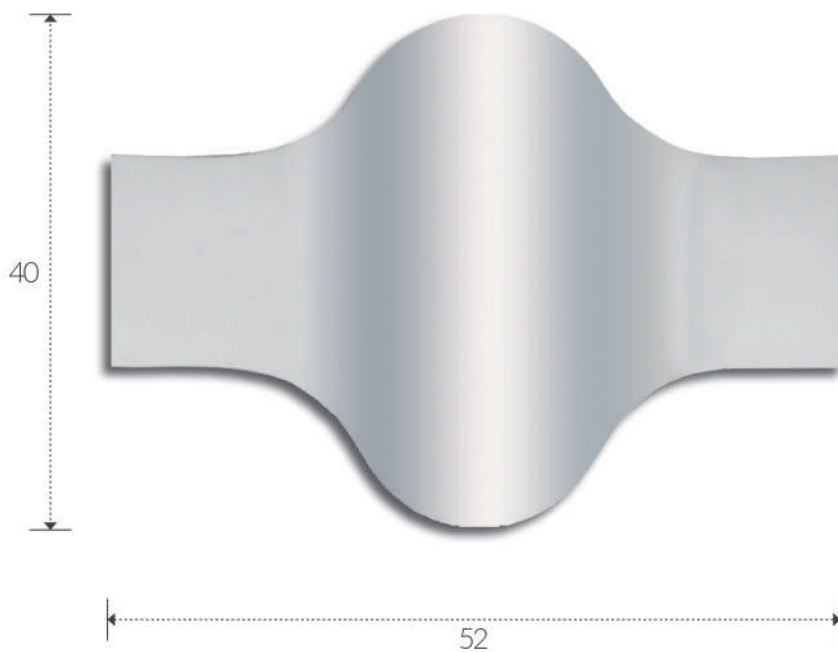

ART. A275

corpo: Gesso Alfa
frame: Plaster Alfa

alimentazione: E27 tensione di rete
power supply fitting: E27 power voltage

installazione: a parete
installation: plaster wall

grado di protezione: IP 20
degree of protection: IP 20

B 52 / H 40

CE