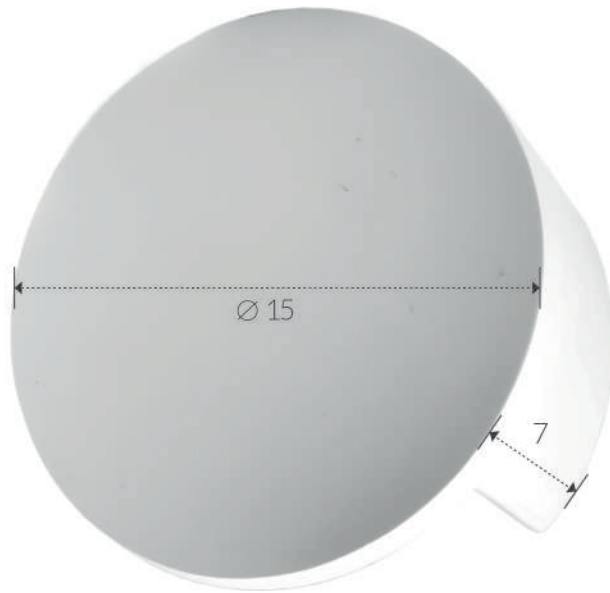

APPLIQUE IN GESSO
PLASTER LIGHT-HOLDER
ART. 1227

corpo: Gesso Alfa
frame: Plaster Alfa

alimentazione: G9 tensione di rete
power supply fitting: G9 power voltage

installazione: a parete
installation: plaster wall

grado di protezione: IP 20
degree of protection: IP 20

CE IP20

Ø 15 / P 7