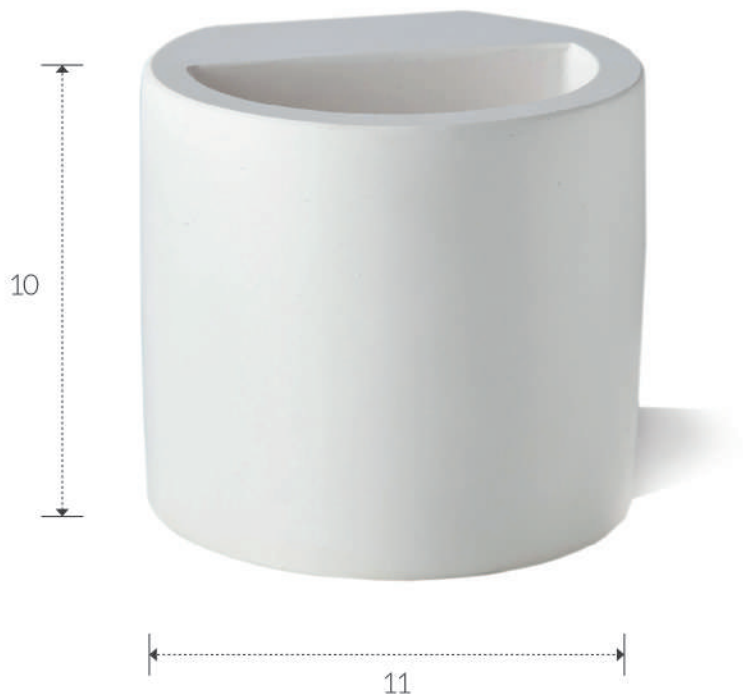

APPLIQUE IN GESSO
PLASTER LIGHT-HOLDER
ART. 1241

corpo: Gesso Alfa
frame: Plaster Alfa

alimentazione: G9 tensione di rete
power supply fitting: G9 power voltage

installazione: a parete
installation: plaster wall

grado di protezione: IP 20
degree of protection: IP 20

CE

B 11 / H 10 / P 10,5

APPLIQUE IN GESSO
PLASTER LIGHT-HOLDER
ART. 1243

corpo: Gesso Alfa
frame: Plaster Alfa

alimentazione: G9 tensione di rete
power supply fitting: G9 power voltage

installazione: a parete
installation: plaster wall

grado di protezione: IP 20
degree of protection: IP 20

CE

B 11,5 / H 11,5 / P 11