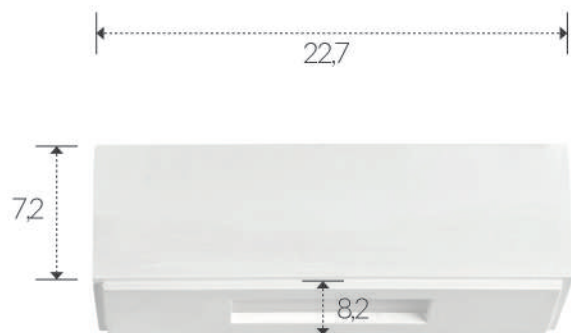

APPLIQUE IN GESSO
PLASTER LIGHT-HOLDER
ART. 1204

corpo: Gesso Alfa
frame: Plaster Alfa

alimentazione: E14 tensione di rete
power supply fitting: E14 power voltage

installazione: a parete
installation: plaster wall

grado di protezione: IP 20
degree of protection: IP 20

CE IP20

B 22,7 / H 7,2 / P 8,2

fornito di vetri
equipped with glasses