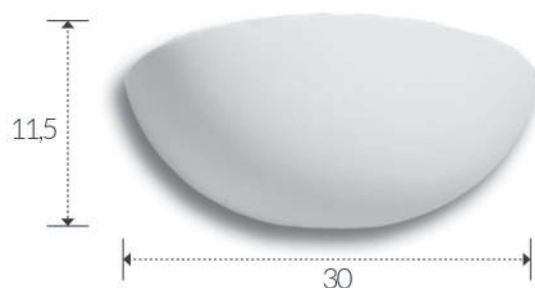

APPLIQUE IN GESSO PLASTER LIGHT-HOLDER

ART. A1100

corpo: Gesso Alfa
frame: Plaster Alfa

alimentazione: E27 tensione di rete
power supply fitting: E27 power voltage

installazione: a parete
installation: plaster wall

grado di protezione: IP 20
degree of protection: IP 20

B 56 / H 13 / P 23

ART. A1101

corpo: Gesso Alfa
frame: Plaster Alfa

alimentazione: E27 tensione di rete
power supply fitting: E27 power voltage

installazione: a parete / ad angolo
installation: plaster wall / for corner

grado di protezione: IP 20
degree of protection: IP 20

B 20 x 20 / H 15

ART. A301

corpo: Gesso Alfa
frame: Plaster Alfa

alimentazione: E27 tensione di rete
power supply fitting: E27 power voltage

installazione: a parete
installation: plaster wall

grado di protezione: IP 20
degree of protection: IP 20

B 34 / H 19,5 / P 19

ART. A345

corpo: Gesso Alfa
frame: Plaster Alfa

alimentazione: E27 tensione di rete
power supply fitting: E27 power voltage

installazione: a parete
installation: plaster wall

grado di protezione: IP 20
degree of protection: IP 20

B 30 / H 11,5 / P 15