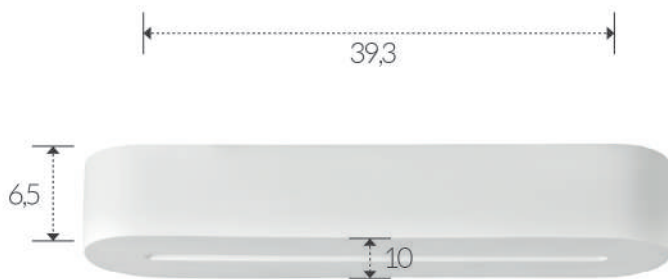

APPLIQUE IN GESSO
PLASTER LIGHT-HOLDER
ART. 1207

corpo: Gesso Alfa
frame: Plaster Alfa

alimentazione: E14 tensione di rete
power supply fitting: E14 power voltage

installazione: a parete
installation: plaster wall

grado di protezione: IP 20
degree of protection: IP 20

CE IP20

B 39,3 / H 6,5 / P 10