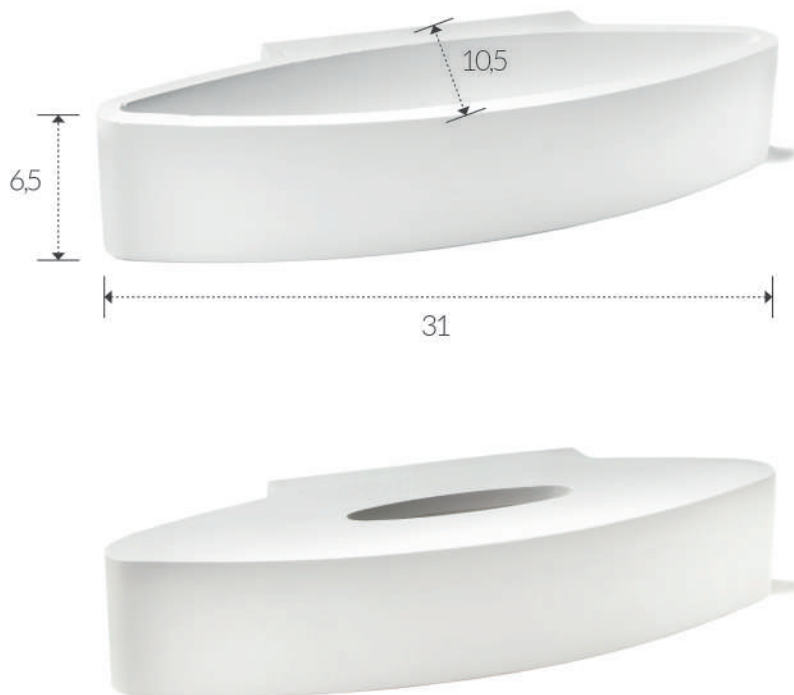

CE

B 11,5 / H 11,5 / P 11

APPLIQUE IN GESSO
PLASTER LIGHT-HOLDER
ART. 1227

corpo: Gesso Alfa
frame: Plaster Alfa

alimentazione: G9 tensione di rete
power supply fitting: G9 power voltage

installazione: a parete
installation: plaster wall

grado di protezione: IP 20
degree of protection: IP 20

CE    IP20 

Ø 15 / P 7

APPLIQUE IN GESSO
PLASTER LIGHT-HOLDER
ART. 1226

corpo: Gesso Alfa
frame: Plaster Alfa

alimentazione: E14 tensione di rete
power supply fitting: E14 power voltage

installazione: a parete
installation: plaster wall

grado di protezione: IP 20
degree of protection: IP 20

CE    IP20 

B 31 / H 6,5 / P 10,5

fornito di vetri
equipped with glasses

APPLIQUE IN GESSO
PLASTER LIGHT-HOLDER
ART. 1235