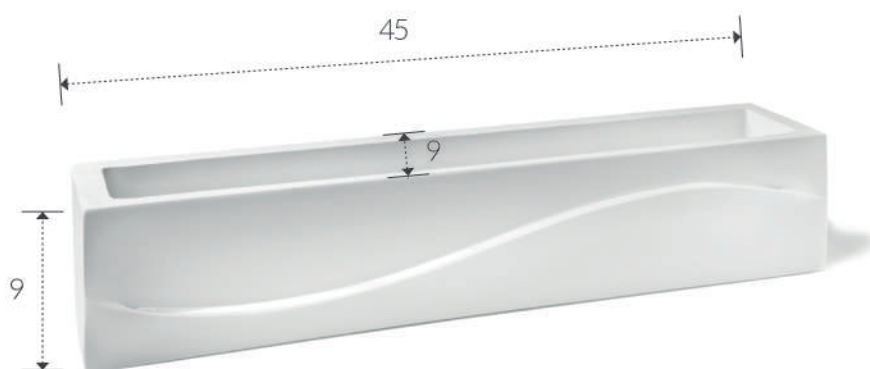

CE    IP20 

B 35,8 / H 7,2 / P 8,2

fornito di vetri
equipped with glasses

APPLIQUE IN GESSO
PLASTER LIGHT-HOLDER
ART. 1207

corpo: Gesso Alfa
frame: Plaster Alfa

alimentazione: E14 tensione di rete
power supply fitting: E14 power voltage

installazione: a parete
installation: plaster wall

grado di protezione: IP 20
degree of protection: IP 20

CE    IP20 

B 39,3 / H 6,5 / P 10

APPLIQUE IN GESSO
PLASTER LIGHT-HOLDER
ART. 1229

corpo: Gesso Alfa
frame: Plaster Alfa