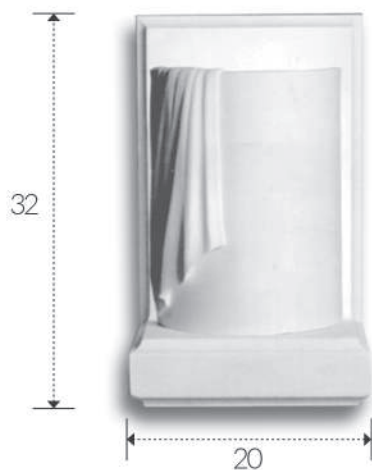

B 33,5 / H 17 / P 17

ART. A860

corpo: Gesso Alfa
frame: Plaster Alfa

alimentazione: E27 tensione di rete
power supply fitting: E27 power voltage

installazione: a parete
installation: plaster wall

grado di protezione: IP 20
degree of protection: IP 20

B 34,5 / H 20 / P 16

APPLIQUE IN GESSO
PLASTER LIGHT-HOLDER

ART. A714a

corpo: Gesso Alfa
frame: Plaster Alfa

alimentazione: E27 tensione di rete
power supply fitting: E27 power voltage

installazione: a parete / ad angolo
installation: plaster wall / for corner