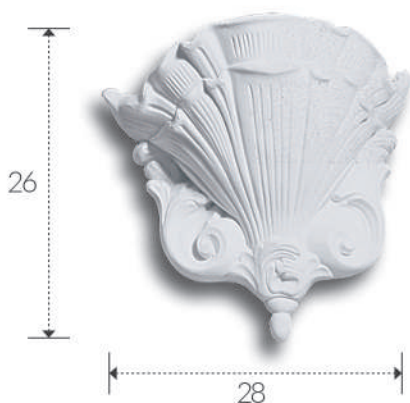

APPLIQUE IN GESSO
PLASTER LIGHT-HOLDER

ART. A169a

corpo: Gesso Alfa
frame: Plaster Alfa

alimentazione: E27 tensione di rete
power supply fitting: E27 power voltage

installazione: a parete / ad angolo
installation: plaster wall / for corner

grado di protezione: IP 20
degree of protection: IP 20

B 22 x 22 / H 26

ART. A169

corpo: Gesso Alfa
frame: Plaster Alfa

alimentazione: E27 tensione di rete
power supply fitting: E27 power voltage

installazione: a parete
installation: plaster wall

grado di protezione: IP 20
degree of protection: IP 20

B 28 / H 26 / P 13

ART. A273

corpo: Gesso Alfa
frame: Plaster Alfa

alimentazione: E27 tensione di rete
power supply fitting: E27 power voltage

installazione: a parete
installation: plaster wall

grado di protezione: IP 20
degree of protection: IP 20

B 45 / H 12,5 / P 17,5

ART. A336

corpo: Gesso Alfa
frame: Plaster Alfa

alimentazione: E27 tensione di rete
power supply fitting: E27 power voltage

installazione: a parete
installation: plaster wall

grado di protezione: IP 20
degree of protection: IP 20

B 74,5 / H 10 / P 20,5