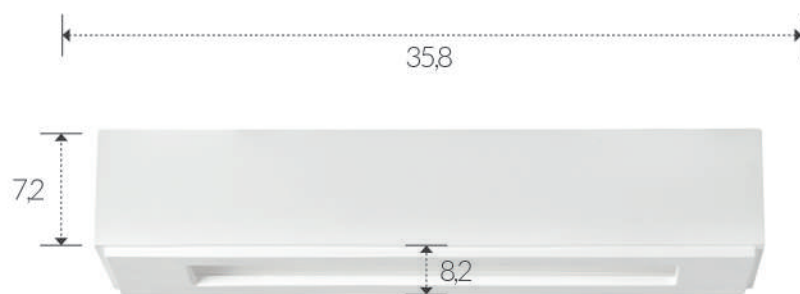

installazione: a parete
installation: plaster wall

grado di protezione: IP 20
degree of protection: IP 20

CE    IP20 

B 22,7 / H 7,2 / P 8,2

fornito di vetri
equipped with glasses

APPLIQUE IN GESSO
PLASTER LIGHT-HOLDER
ART. 1205