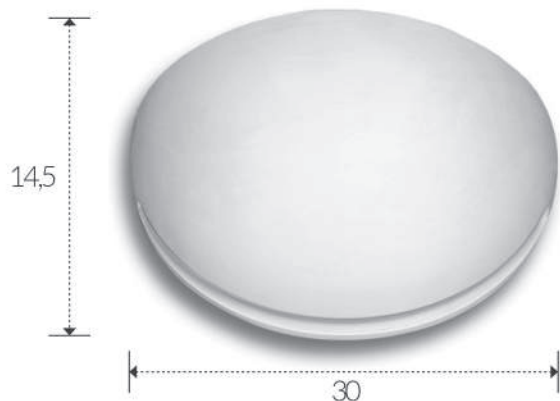

APPLIQUE IN GESSO
PLASTER LIGHT-HOLDER

ART. A857

corpo: Gesso Alfa
frame: Plaster Alfa

alimentazione: E27 tensione di rete
power supply fitting: E27 power voltage

installazione: a parete
installation: plaster wall

grado di protezione: IP 20
degree of protection: IP 20

B 35 / H 15,5 / P 12,5

ART. A858

corpo: Gesso Alfa
frame: Plaster Alfa

alimentazione: E27 tensione di rete
power supply fitting: E27 power voltage

installazione: a parete
installation: plaster wall

grado di protezione: IP 20
degree of protection: IP 20

B 30 / H 14,5 / P 15

ART. A859

corpo: Gesso Alfa
frame: Plaster Alfa

alimentazione: E27 tensione di rete
power supply fitting: E27 power voltage

installazione: a parete
installation: plaster wall

grado di protezione: IP 20
degree of protection: IP 20

B 33,5 / H 17 / P 17

ART. A860

corpo: Gesso Alfa
frame: Plaster Alfa

alimentazione: E27 tensione di rete
power supply fitting: E27 power voltage

installazione: a parete
installation: plaster wall

grado di protezione: IP 20
degree of protection: IP 20

B 34,5 / H 20 / P 16