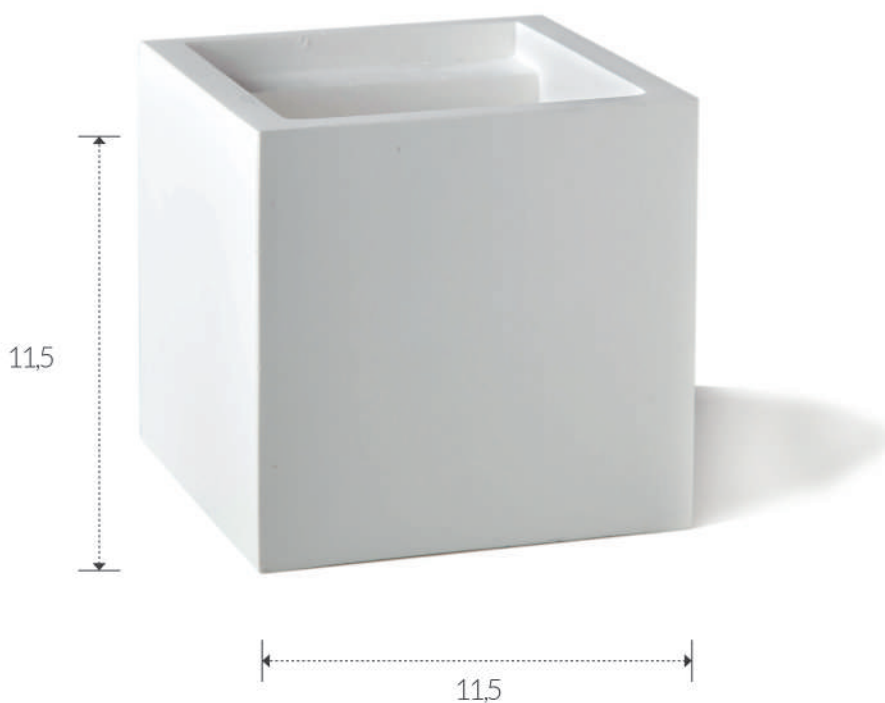

CE

B 11,5 / H 11,5 / P 11

APPLIQUE IN GESSO
PLASTER LIGHT-HOLDER
ART. 1227

corpo: Gesso Alfa
frame: Plaster Alfa

alimentazione: G9 tensione di rete
power supply fitting: G9 power voltage

installazione: a parete
installation: plaster wall