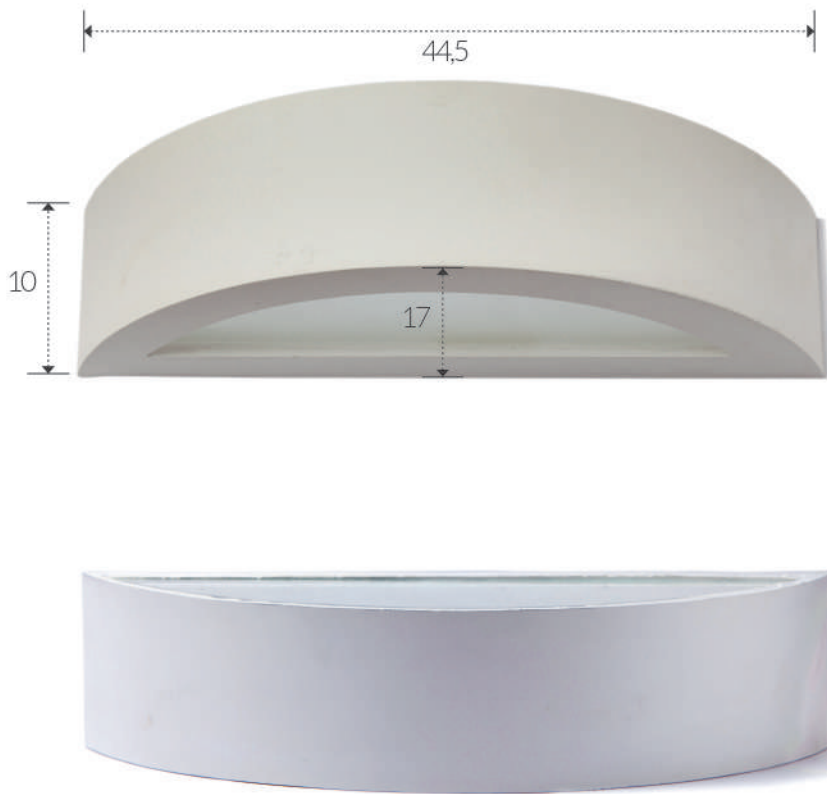

APPLIQUE IN GESSO
PLASTER LIGHT-HOLDER

APPLIQUE IN GESSO
PLASTER LIGHT-HOLDER
ART. 55

corpo: Gesso Alfa
frame: Plaster Alfa

alimentazione: E27 tensione di rete
power supply fitting: E27 power voltage

installazione: a parete
installation: plaster wall

grado di protezione: IP 20
degree of protection: IP 20

CE    IP20 

B 44,5 / H 10 / P 17

fornito di vetri
equipped with glasses

APPLIQUE IN GESSO
PLASTER LIGHT-HOLDER
ART. 66

corpo: Gesso Alfa
frame: Plaster Alfa