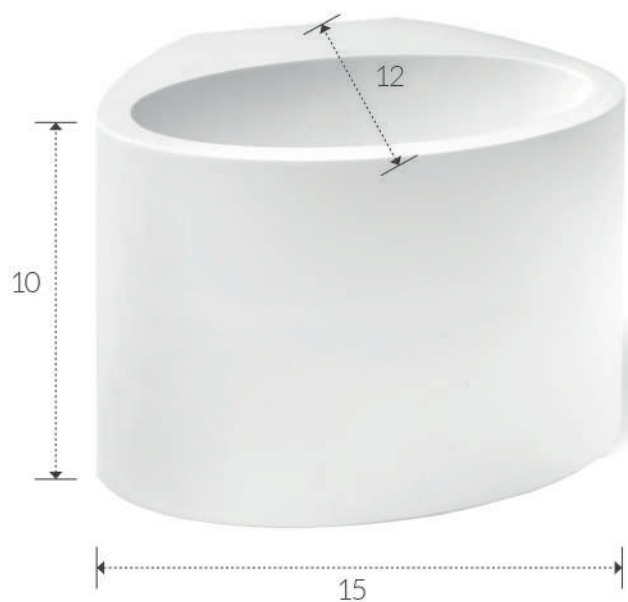

APPLIQUE IN GESSO
PLASTER LIGHT-HOLDER
ART. 1236

corpo: Gesso Alfa
frame: Plaster Alfa

alimentazione: G9 tensione di rete
power supply fitting: G9 power voltage

installazione: a parete
installation: plaster wall

grado di protezione: IP 20
degree of protection: IP 20

CE

B 15 / H 10 / P 12

APPLIQUE IN GESSO
PLASTER LIGHT-HOLDER
ART. 1228

corpo: Gesso Alfa
frame: Plaster Alfa

alimentazione: G9 tensione di rete
power supply fitting: G9 power voltage

installazione: a parete
installation: plaster wall

grado di protezione: IP 20
degree of protection: IP 20

CE

B 15 / H 15 / P 7