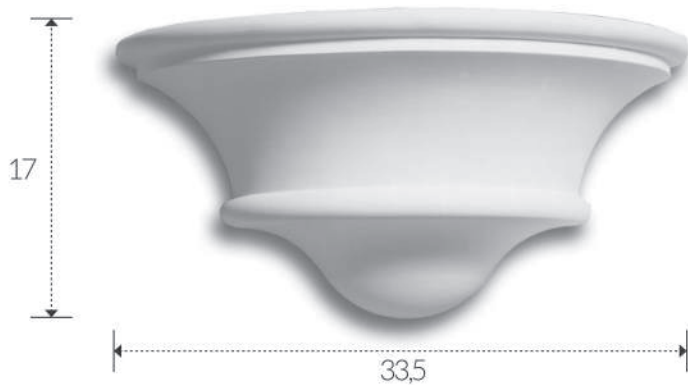

APPLIQUE IN GESSO
PLASTER LIGHT-HOLDER

ART. A857

corpo: Gesso Alfa
frame: Plaster Alfa

alimentazione: E27 tensione di rete
power supply fitting: E27 power voltage

installazione: a parete
installation: plaster wall

grado di protezione: IP 20
degree of protection: IP 20

B 35 / H 15,5 / P 12,5

ART. A858

corpo: Gesso Alfa
frame: Plaster Alfa

alimentazione: E27 tensione di rete
power supply fitting: E27 power voltage

installazione: a parete
installation: plaster wall

grado di protezione: IP 20
degree of protection: IP 20

B 30 / H 14,5 / P 15

ART. A859

corpo: Gesso Alfa
frame: Plaster Alfa

alimentazione: E27 tensione di rete
power supply fitting: E27 power voltage

installazione: a parete
installation: plaster wall

grado di protezione: IP 20
degree of protection: IP 20

B 33,5 / H 17 / P 17

ART. A860

corpo: Gesso Alfa
frame: Plaster Alfa

alimentazione: E27 tensione di rete
power supply fitting: E27 power voltage

installazione: a parete
installation: plaster wall

grado di protezione: IP 20
degree of protection: IP 20

B 34,5 / H 20 / P 16