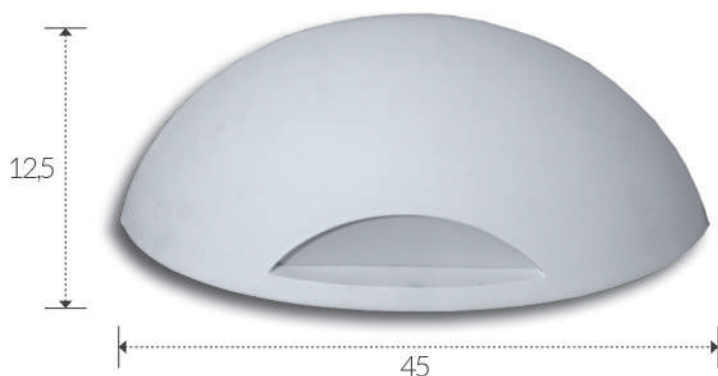

APPLIQUE IN GESSO
PLASTER LIGHT-HOLDER

ART. A169a

corpo: Gesso Alfa
frame: Plaster Alfa

alimentazione: E27 tensione di rete
power supply fitting: E27 power voltage

installazione: a parete / ad angolo
installation: plaster wall / for corner

grado di protezione: IP 20
degree of protection: IP 20

B 22 x 22 / H 26

ART. A169

corpo: Gesso Alfa
frame: Plaster Alfa

alimentazione: E27 tensione di rete
power supply fitting: E27 power voltage

installazione: a parete
installation: plaster wall

grado di protezione: IP 20
degree of protection: IP 20

B 28 / H 26 / P 13

ART. A273

corpo: Gesso Alfa
frame: Plaster Alfa

alimentazione: E27 tensione di rete
power supply fitting: E27 power voltage

installazione: a parete
installation: plaster wall

grado di protezione: IP 20
degree of protection: IP 20

B 45 / H 12,5 / P 17,5

ART. A336

corpo: Gesso Alfa
frame: Plaster Alfa

alimentazione: E27 tensione di rete
power supply fitting: E27 power voltage

installazione: a parete
installation: plaster wall

grado di protezione: IP 20
degree of protection: IP 20

B 74,5 / H 10 / P 20,5