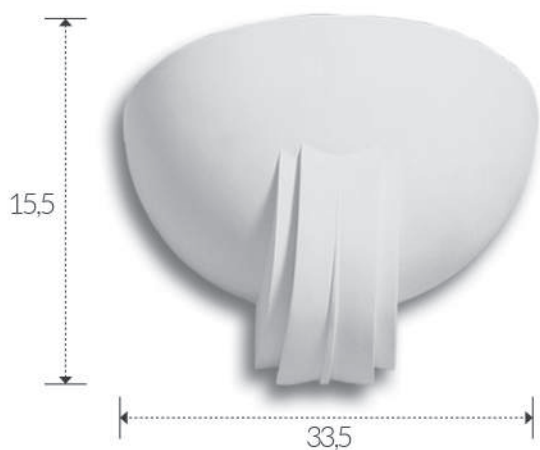

B 30 / H 11,5 / P 15

APPLIQUE IN GESSO
PLASTER LIGHT-HOLDER

ART. A354

corpo: Gesso Alfa
frame: Plaster Alfa

alimentazione: E27 tensione di rete
power supply fitting: E27 power voltage

installazione: a parete
installation: plaster wall