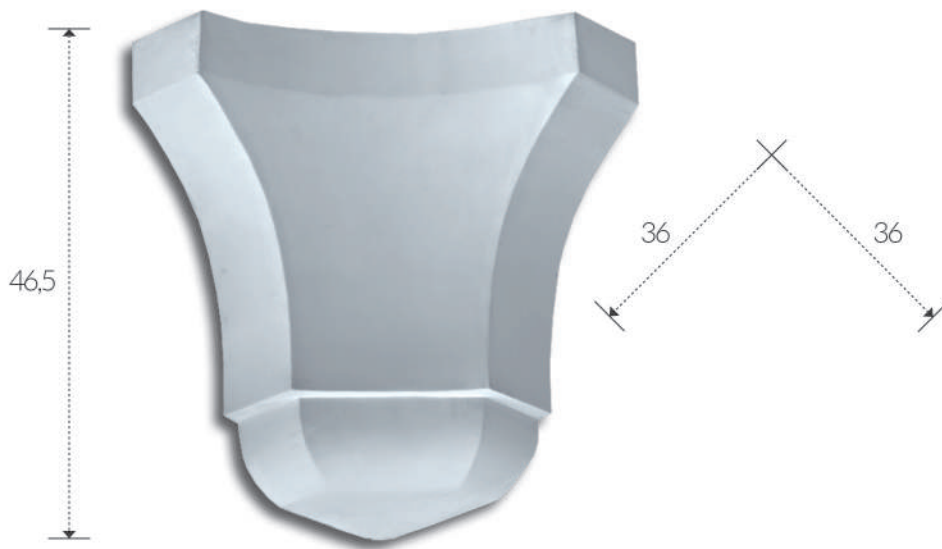

APPLIQUE IN GESSO
PLASTER LIGHT-HOLDER

ART. A272

corpo: Gesso Alfa
frame: Plaster Alfa

alimentazione: E27 tensione di rete
power supply fitting: E27 power voltage

installazione: a parete
installation: plaster wall

grado di protezione: IP 20
degree of protection: IP 20

B 36 x 36 / H 46,5

CE