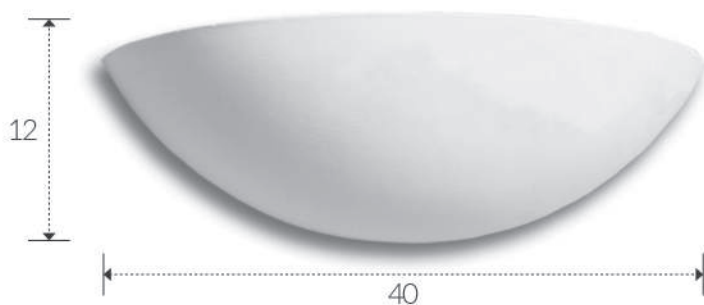

APPLIQUE IN GESSO
PLASTER LIGHT-HOLDER

ART. A354

corpo: Gesso Alfa
frame: Plaster Alfa

alimentazione: E27 tensione di rete
power supply fitting: E27 power voltage

installazione: a parete
installation: plaster wall

grado di protezione: IP 20
degree of protection: IP 20

B 40 / H 12 / P 17

ART. A303

corpo: Gesso Alfa
frame: Plaster Alfa

alimentazione: E27 tensione di rete
power supply fitting: E27 power voltage

installazione: a parete
installation: plaster wall

grado di protezione: IP 20
degree of protection: IP 20

B 30 / H 10 / P 10

ART. A302

corpo: Gesso Alfa
frame: Plaster Alfa

alimentazione: E27 tensione di rete
power supply fitting: E27 power voltage

installazione: a parete
installation: plaster wall

grado di protezione: IP 20
degree of protection: IP 20

B 33,5 / H 15,5 / P 16,5

ART. A355

corpo: Gesso Alfa
frame: Plaster Alfa

alimentazione: E27 tensione di rete
power supply fitting: E27 power voltage

installazione: a parete
installation: plaster wall

grado di protezione: IP 20
degree of protection: IP 20

B 25,5 / H 12 / P 17