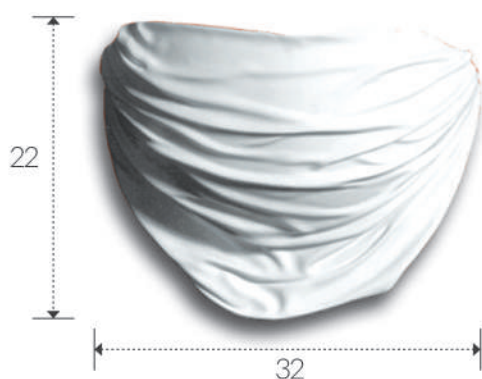

APPLIQUE IN GESSO
PLASTER LIGHT-HOLDER

ART. A568

corpo: Gesso Alfa
frame: Plaster Alfa

alimentazione: E27 tensione di rete
power supply fitting: E27 power voltage

installazione: a parete
installation: plaster wall

grado di protezione: IP 20
degree of protection: IP 20

B 40 / H 24 / P 17

ART. A569

corpo: Gesso Alfa
frame: Plaster Alfa

alimentazione: E27 tensione di rete
power supply fitting: E27 power voltage

installazione: a parete
installation: plaster wall

grado di protezione: IP 20
degree of protection: IP 20

B 33 / H 23,5 / P 12

ART. A570

corpo: Gesso Alfa
frame: Plaster Alfa

alimentazione: E27 tensione di rete
power supply fitting: E27 power voltage

installazione: a parete
installation: plaster wall

grado di protezione: IP 20
degree of protection: IP 20

B 25 / H 25 / P 12

ART. A571

corpo: Gesso Alfa
frame: Plaster Alfa

alimentazione: E27 tensione di rete
power supply fitting: E27 power voltage

installazione: a parete
installation: plaster wall

grado di protezione: IP 20
degree of protection: IP 20

B 32 / H 22 / P 17