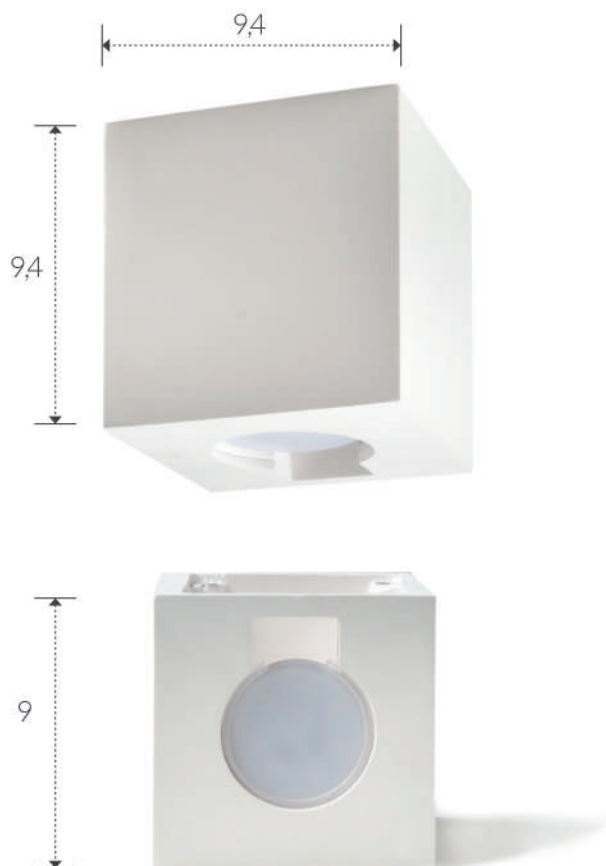

APPLIQUE IN GESSO
PLASTER LIGHT-HOLDER
ART. 1216

corpo: Gesso Alfa
frame: Plaster Alfa

alimentazione: GU10 tensione di rete
power supply fitting: GU10 power voltage

installazione: a parete
installation: plaster wall

grado di protezione: IP 20
degree of protection: IP 20

CE    IP20 

B 7,5 / H 18,5 / P 7,5

doppia luce
double light

APPLIQUE IN GESSO
PLASTER LIGHT-HOLDER
ART. 1234

corpo: Gesso Alfa
frame: Plaster Alfa

alimentazione: GU10 tensione di rete
power supply fitting: GU10 power voltage