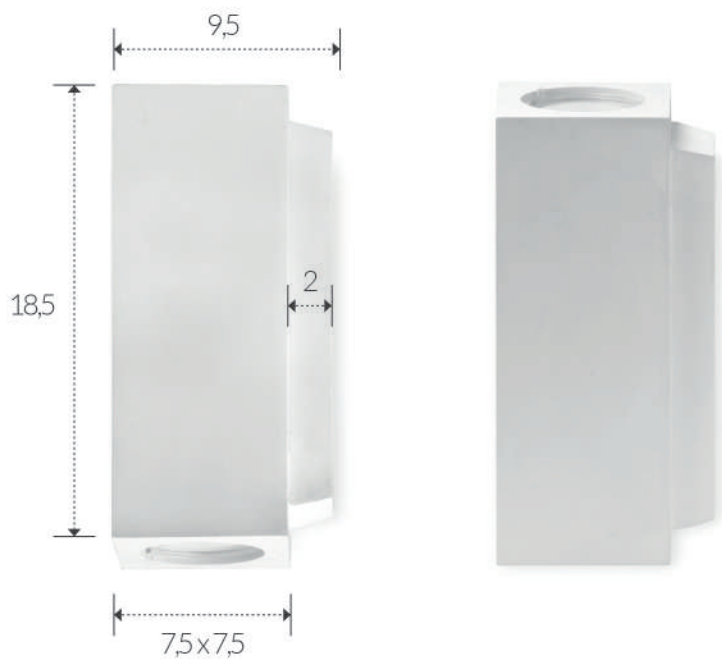

APPLIQUE IN GESSO
PLASTER LIGHT-HOLDER
ART. 1216

corpo: Gesso Alfa
frame: Plaster Alfa

alimentazione: GU10 tensione di rete
power supply fitting: GU10 power voltage

installazione: a parete
installation: plaster wall

grado di protezione: IP 20
degree of protection: IP 20

CE IP20

B 7,5 / H 18,5 / P 7,5

doppia luce
double light