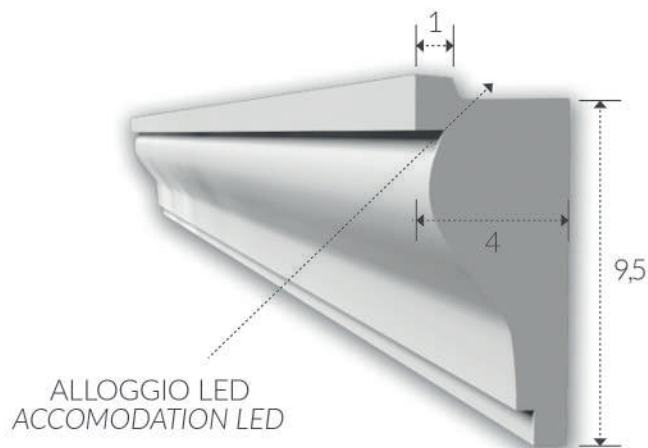

CORNICI IN GESSO PER LED
PLASTER FRAMES FOR LED

ART. 76

corpo: Gesso Alfa
frame: Plaster Alfa

installazione: a parete
installation: plaster wall

grado di protezione: IP 20
degree of protection: IP 20

lunghezza: 150
length: 150

ART. 77

corpo: Gesso Alfa
frame: Plaster Alfa

installazione: a parete
installation: plaster wall

grado di protezione: IP 20
degree of protection: IP 20

lunghezza: 150
length: 150

ART. 80

corpo: Gesso Alfa
frame: Plaster Alfa

installazione: a parete
installation: plaster wall

grado di protezione: IP 20
degree of protection: IP 20

lunghezza: 150
length: 150

ART. 81

corpo: Gesso Alfa
frame: Plaster Alfa

installazione: a parete
installation: plaster wall

grado di protezione: IP 20
degree of protection: IP 20

lunghezza: 150
length: 150