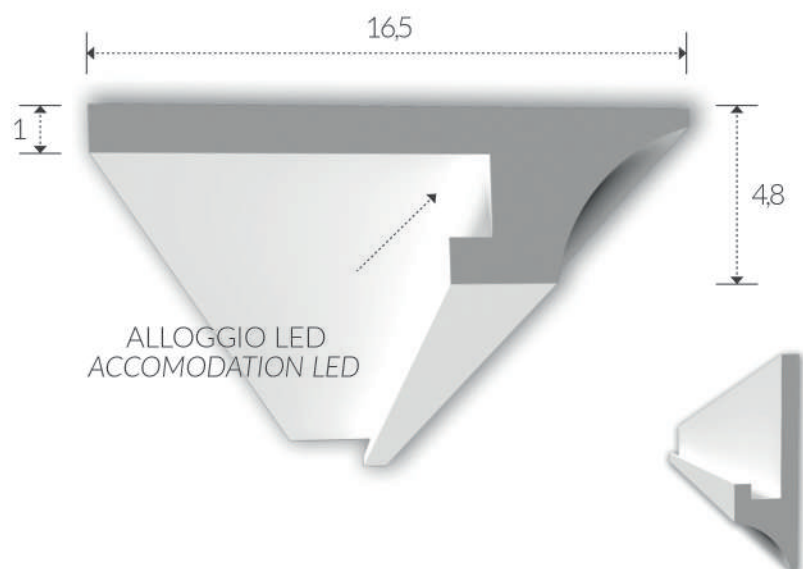

### ART. 1210

**corpo:** Gesso Alfa  
**frame:** Plaster Alfa

**installazione:** a parete  
**installation:** plaster wall

**grado di protezione:** IP 20  
**degree of protection:** IP 20

**lunghezza:** 150  
**length:** 150

### ART. 1211

**corpo:** Gesso Alfa  
**frame:** Plaster Alfa

**installazione:** a parete  
**installation:** plaster wall

**grado di protezione:** IP 20  
**degree of protection:** IP 20

**lunghezza:** 150  
**length:** 150

CORNICI IN GESSO PER LED  
PLASTER FRAMES FOR LED

**ART. 1219**

**corpo:** Gesso Alfa  
**frame:** Plaster Alfa  
**installazione:** a parete  
**installation:** plaster wall  
**grado di protezione:** IP 20  
**degree of protection:** IP 20  
**lunghezza:** 150  
**length:** 150