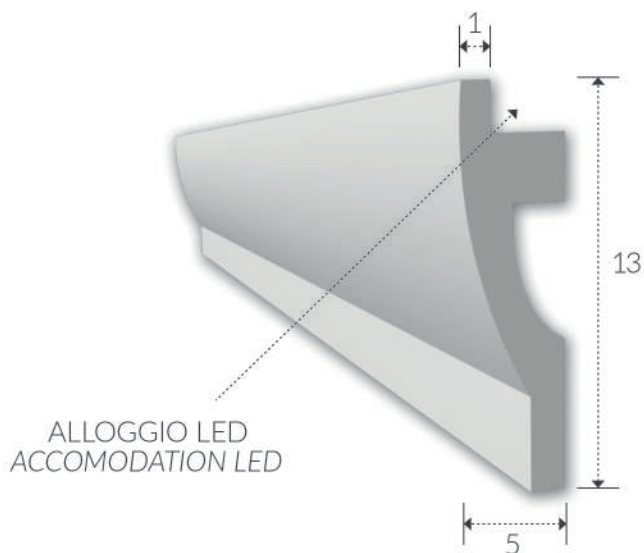

### ART. 81

**corpo:** Gesso Alfa  
**frame:** Plaster Alfa

**installazione:** a parete  
**installation:** plaster wall

**grado di protezione:** IP 20  
**degree of protection:** IP 20

**lunghezza:** 150  
**length:** 150