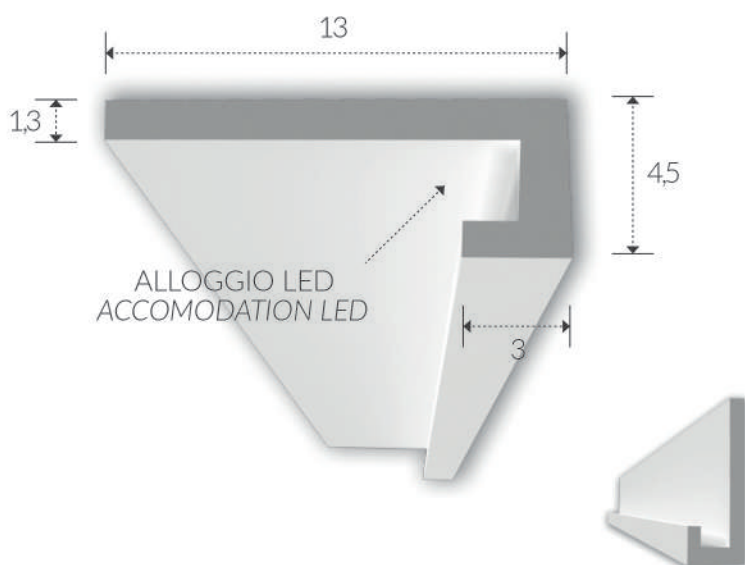

### ART. 1211

**corpo:** Gesso Alfa  
**frame:** Plaster Alfa

**installazione:** a parete  
**installation:** plaster wall

**grado di protezione:** IP 20  
**degree of protection:** IP 20

**lunghezza:** 150  
**length:** 150

CORNICI IN GESSO PER LED  
PLASTER FRAMES FOR LED

**ART. 1219**

**corpo:** Gesso Alfa  
**frame:** Plaster Alfa  
**installazione:** a parete  
**installation:** plaster wall  
**grado di protezione:** IP 20  
**degree of protection:** IP 20  
**lunghezza:** 150  
**length:** 150

CORNICI IN GESSO PER LED  
PLASTER FRAMES FOR LED

**ART. 1214**

**corpo:** Gesso Alfa  
**frame:** Plaster Alfa  
**installazione:** a parete  
**installation:** plaster wall  
**grado di protezione:** IP 20  
**degree of protection:** IP 20  
**lunghezza:** 150  
**length:** 150