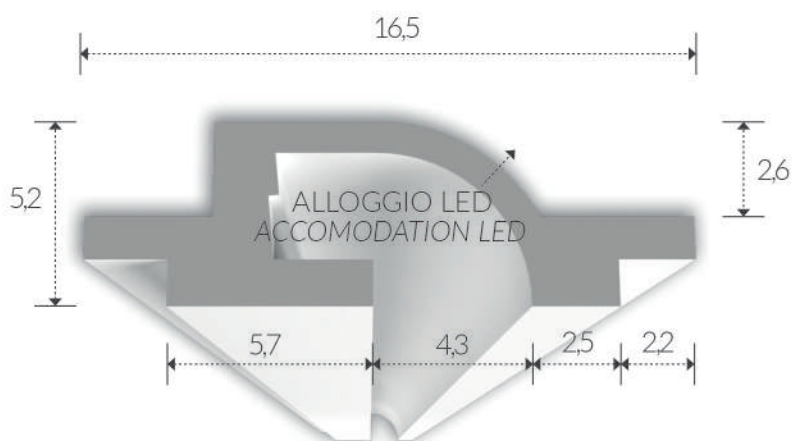

CORNICI IN GESSO PER LED
PLASTER FRAMES FOR LED

ART. 59

corpo: Gesso Alfa
frame: Plaster Alfa

installazione: ad incasso
installation: plaster recessed light

grado di protezione: IP 20
degree of protection: IP 20

lunghezza: 100
length: 100

CE