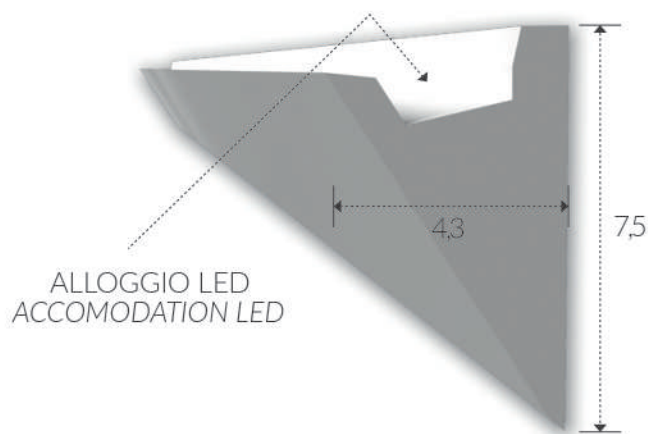

CORNICI IN GESSO PER LED
PLASTER FRAMES FOR LED

ART. 76

corpo: Gesso Alfa
frame: Plaster Alfa

installazione: a parete
installation: plaster wall

grado di protezione: IP 20
degree of protection: IP 20

lunghezza: 150
length: 150

ART. 77

corpo: Gesso Alfa
frame: Plaster Alfa

installazione: a parete
installation: plaster wall

grado di protezione: IP 20
degree of protection: IP 20

lunghezza: 150
length: 150

ART. 80

corpo: Gesso Alfa
frame: Plaster Alfa

installazione: a parete
installation: plaster wall

grado di protezione: IP 20
degree of protection: IP 20

lunghezza: 150
length: 150

ART. 81

corpo: Gesso Alfa
frame: Plaster Alfa

installazione: a parete
installation: plaster wall

grado di protezione: IP 20
degree of protection: IP 20

lunghezza: 150
length: 150