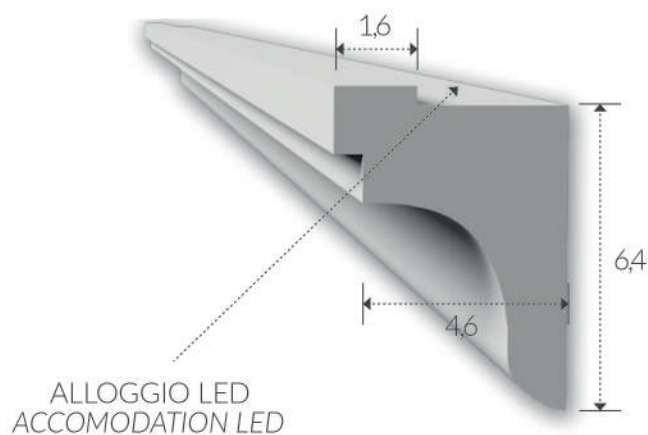

CORNICI IN GESSO PER LED
PLASTER FRAMES FOR LED

ART. 76

corpo: Gesso Alfa
frame: Plaster Alfa

installazione: a parete
installation: plaster wall

grado di protezione: IP 20
degree of protection: IP 20

lunghezza: 150
length: 150

ART. 77

corpo: Gesso Alfa
frame: Plaster Alfa

installazione: a parete
installation: plaster wall

grado di protezione: IP 20
degree of protection: IP 20

lunghezza: 150
length: 150

ART. 80

corpo: Gesso Alfa
frame: Plaster Alfa

installazione: a parete
installation: plaster wall

grado di protezione: IP 20
degree of protection: IP 20

lunghezza: 150
length: 150

ART. 81

corpo: Gesso Alfa
frame: Plaster Alfa

installazione: a parete
installation: plaster wall

grado di protezione: IP 20
degree of protection: IP 20

lunghezza: 150
length: 150