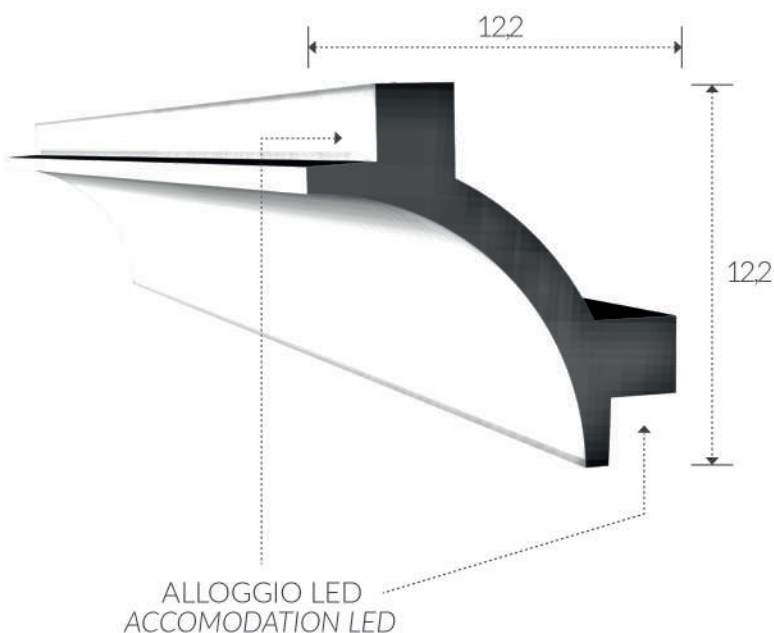

CORNICI IN GESSO PER LED
PLASTER FRAMES FOR LED
ART. 1231

corpo: Gesso Alfa
frame: Plaster Alfa
installazione: a parete
installation: plaster wall
grado di protezione: IP 20
degree of protection: IP 20
lunghezza: 150
length: 150