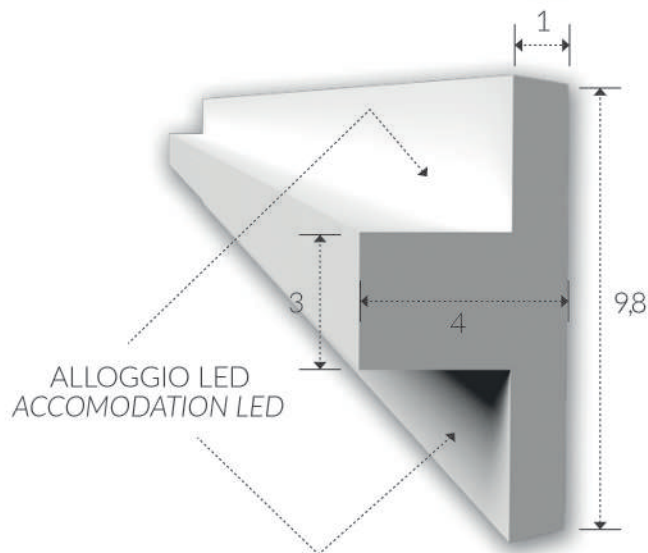

CORNICI IN GESSO PER LED
PLASTER FRAMES FOR LED

ART. 76

corpo: Gesso Alfa
frame: Plaster Alfa

installazione: a parete
installation: plaster wall

grado di protezione: IP 20
degree of protection: IP 20

lunghezza: 150
length: 150

ART. 77

corpo: Gesso Alfa
frame: Plaster Alfa

installazione: a parete
installation: plaster wall

grado di protezione: IP 20
degree of protection: IP 20

lunghezza: 150
length: 150

ART. 80

corpo: Gesso Alfa
frame: Plaster Alfa

installazione: a parete
installation: plaster wall

grado di protezione: IP 20
degree of protection: IP 20

lunghezza: 150
length: 150

ART. 81

corpo: Gesso Alfa
frame: Plaster Alfa

installazione: a parete
installation: plaster wall

grado di protezione: IP 20
degree of protection: IP 20

lunghezza: 150
length: 150