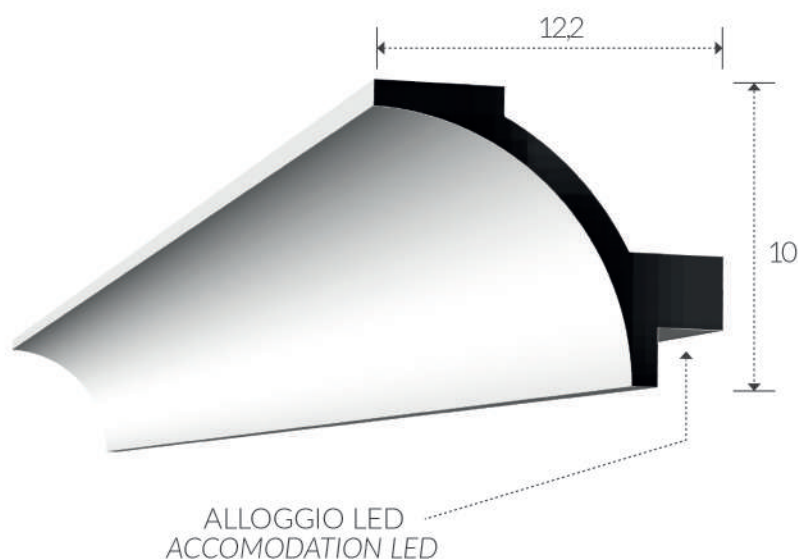

CORNICI IN GESSO PER LED
PLASTER FRAMES FOR LED
ART. 1230

corpo: Gesso Alfa
frame: Plaster Alfa
installazione: a parete
installation: plaster wall
grado di protezione: IP 20
degree of protection: IP 20
lunghezza: 150
length: 150