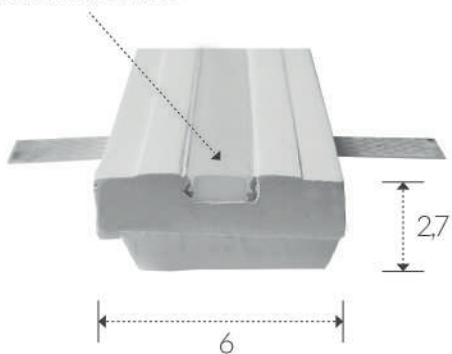

**installazione:** a parete  
**installation:** plaster wall

**grado di protezione:** IP 20  
**degree of protection:** IP 20

**lunghezza:** 150  
**length:** 150

ALLOGGIO LED  
ACCOMODATION LED

fornito di dissipatore e opalino  
equipped with heatsink and opal