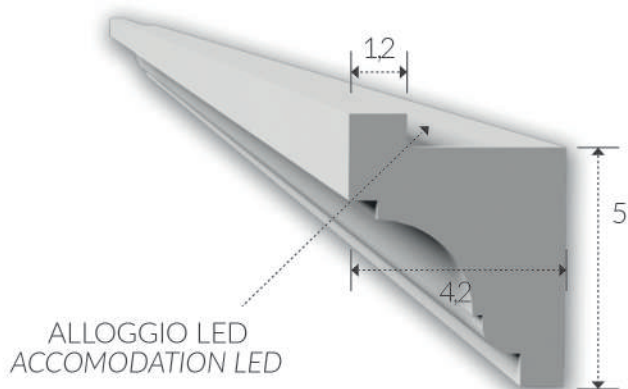

### ART. 81

**corpo:** Gesso Alfa  
**frame:** Plaster Alfa

**installazione:** a parete  
**installation:** plaster wall

**grado di protezione:** IP 20  
**degree of protection:** IP 20

**lunghezza:** 150  
**length:** 150