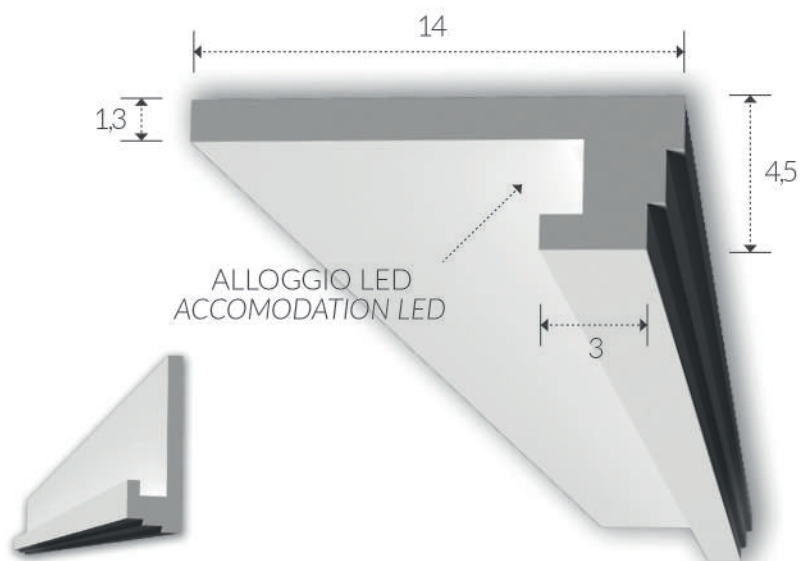

### ART. 1210

**corpo:** Gesso Alfa  
**frame:** Plaster Alfa

**installazione:** a parete  
**installation:** plaster wall

**grado di protezione:** IP 20  
**degree of protection:** IP 20

**lunghezza:** 150  
**length:** 150

### ART. 1211

**corpo:** Gesso Alfa  
**frame:** Plaster Alfa

**installazione:** a parete  
**installation:** plaster wall

**grado di protezione:** IP 20  
**degree of protection:** IP 20

**lunghezza:** 150  
**length:** 150

CORNICI IN GESSO PER LED  
PLASTER FRAMES FOR LED

**ART. 1219**

**corpo:** Gesso Alfa  
**frame:** Plaster Alfa  
**installazione:** a parete  
**installation:** plaster wall  
**grado di protezione:** IP 20  
**degree of protection:** IP 20  
**lunghezza:** 150  
**length:** 150