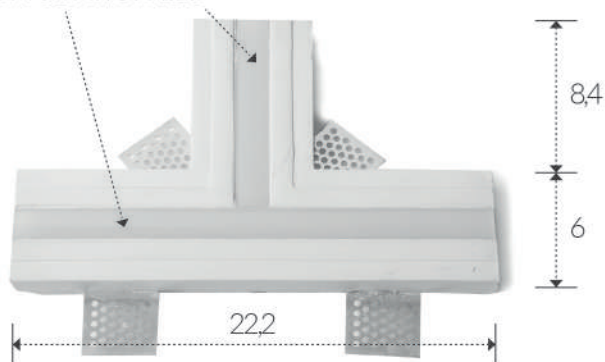

ALLOGGIO LED
ACCOMODATION LED

fornito di dissipatore e opalino
equipped with heatsink and opal

ALLOGGIO LED
ACCOMODATION LED

ALLOGGIO LED
ACCOMODATION LED

ALLOGGIO LED
ACCOMODATION LED

CORNICI IN GESSO PER LED
PLASTER FRAMES FOR LED

ART. 1203

corpo: Gesso Alfa

frame: Plaster Alfa

installazione: ad incasso

installation: plaster recessed light

grado di protezione: IP 20

degree of protection: IP 20

lunghezza: 100

length: 100

CE

ART. 1203 L

ART. 1203 T

ART. 1203 X