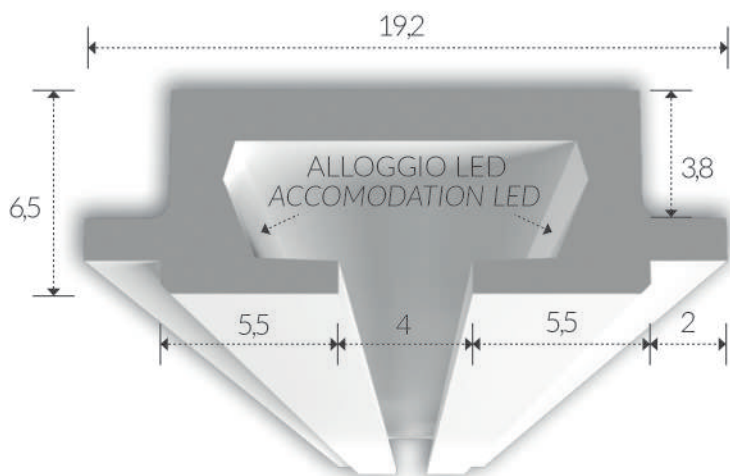

**grado di protezione:** IP 20  
**degree of protection:** IP 20

**lunghezza:** 100  
**length:** 100

CE

CORNICI IN GESSO PER LED  
PLASTER FRAMES FOR LED  
**ART. 1212**

**corpo:** Gesso Alfa  
**frame:** Plaster Alfa

**installazione:** ad incasso  
**installation:** plaster recessed light

**grado di protezione:** IP 20  
**degree of protection:** IP 20

**lunghezza:** 100  
**length:** 100

CORNICI IN GESSO PER LED  
PLASTER FRAMES FOR LED  
**ART. 1213**