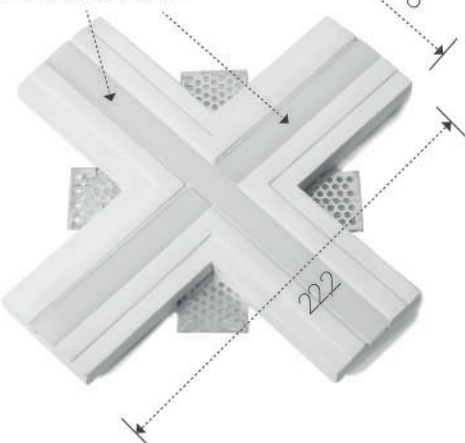

ALLOGGIO LED
ACCOMODATION LED