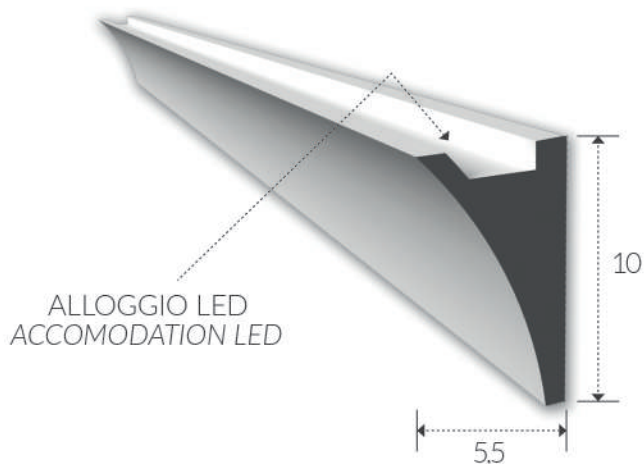

### ART. 81

**corpo:** Gesso Alfa  
**frame:** Plaster Alfa

**installazione:** a parete  
**installation:** plaster wall

**grado di protezione:** IP 20  
**degree of protection:** IP 20

**lunghezza:** 150  
**length:** 150