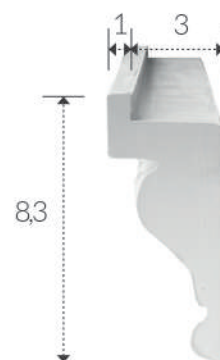

CORNICI IN GESSO PER LED
PLASTER FRAMES FOR LED

ART. 1233

corpo: Gesso Alfa
frame: Plaster Alfa

installazione: a parete
installation: plaster wall

grado di protezione: IP 20
degree of protection: IP 20

lunghezza: 150
length: 150