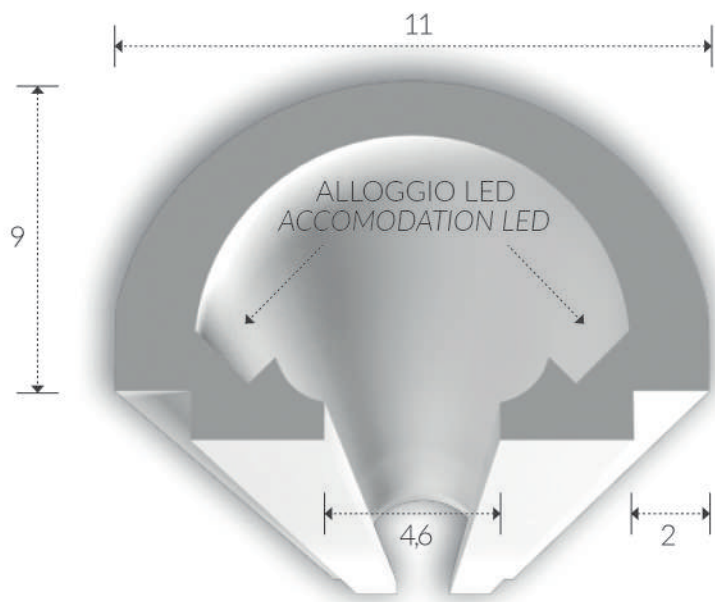

CORNICI IN GESSO PER LED  
PLASTER FRAMES FOR LED  
**ART. 1230**

**corpo:** Gesso Alfa  
**frame:** Plaster Alfa  
**installazione:** a parete  
**installation:** plaster wall  
**grado di protezione:** IP 20  
**degree of protection:** IP 20  
**lunghezza:** 150  
**length:** 150

CORNICI IN GESSO PER LED  
PLASTER FRAMES FOR LED  
**ART. 1231**

**corpo:** Gesso Alfa  
**frame:** Plaster Alfa  
**installazione:** a parete  
**installation:** plaster wall  
**grado di protezione:** IP 20  
**degree of protection:** IP 20  
**lunghezza:** 150  
**length:** 150