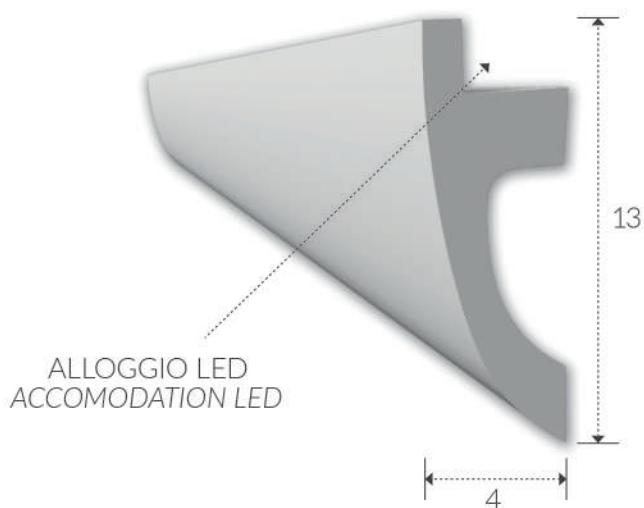

### ART. 81

**corpo:** Gesso Alfa  
**frame:** Plaster Alfa

**installazione:** a parete  
**installation:** plaster wall

**grado di protezione:** IP 20  
**degree of protection:** IP 20

**lunghezza:** 150  
**length:** 150