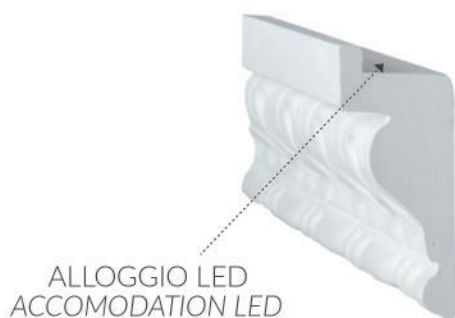

CORNICI IN GESSO PER LED
PLASTER FRAMES FOR LED

ART. 1232

corpo: Gesso Alfa
frame: Plaster Alfa

installazione: ad incasso
installation: plaster recessed light

grado di protezione: IP 20
degree of protection: IP 20

lunghezza: 100
length: 100