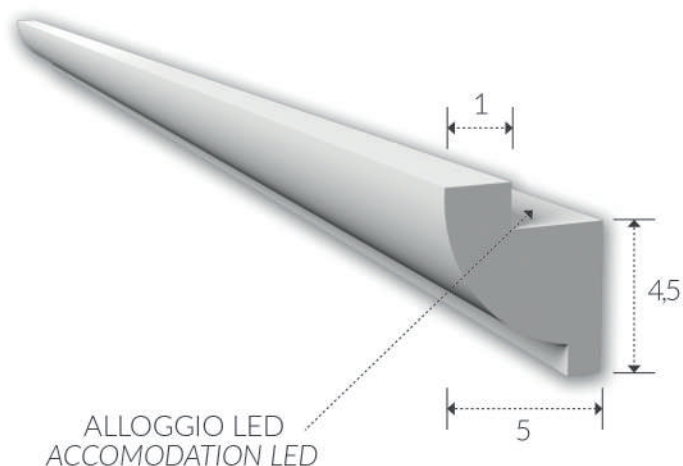

CORNICI IN GESSO PER LED
PLASTER FRAMES FOR LED
ART. 1217

corpo: Gesso Alfa
frame: Plaster Alfa
installazione: a parete
installation: plaster wall
grado di protezione: IP 20
degree of protection: IP 20
lunghezza: 150
length: 150