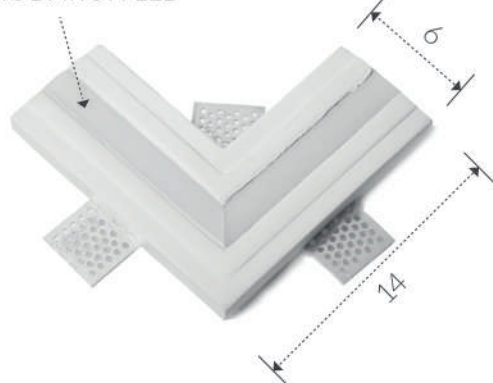

ALLOGGIO LED
ACCOMODATION LED