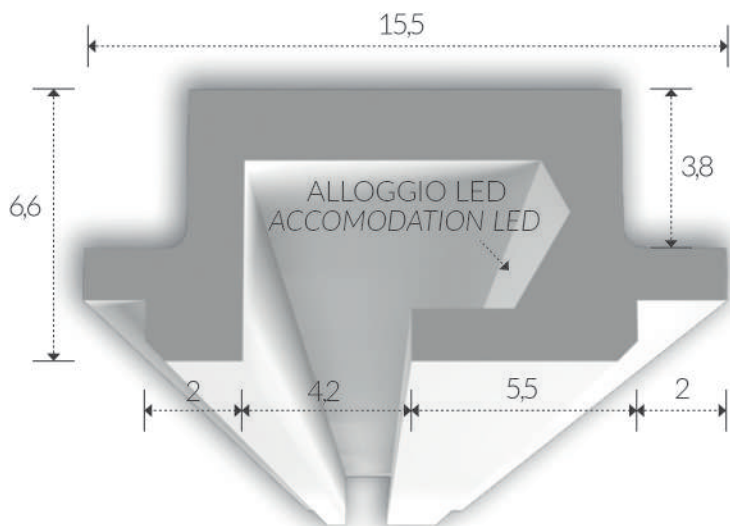

**lunghezza:** 100  
**length:** 100

CE

CORNICI IN GESSO PER LED  
PLASTER FRAMES FOR LED

**ART. 60**

**corpo:** Gesso Alfa  
**frame:** Plaster Alfa

**installazione:** ad incasso  
**installation:** plaster recessed light

**grado di protezione:** IP 20  
**degree of protection:** IP 20

**lunghezza:** 100  
**length:** 100

CE

CORNICI IN GESSO PER LED  
PLASTER FRAMES FOR LED  
**ART. 1212**

**corpo:** Gesso Alfa  
**frame:** Plaster Alfa